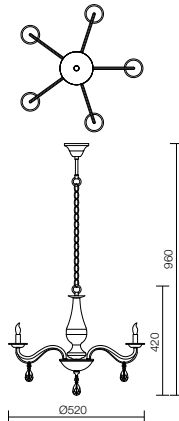

Collezione di lampade per interni, struttura in metallo finitura ottone anticato e decorazioni in vetro trasparente.

Коллекция ламп для внутреннего освещения с металлической структурой с отделочным слоем античной латуни, украшения из прозрачного стекла.

Kolekcia interiérových svietidiel, povrchová úprava kov a stará mosadzná štruktúra, transparentné sklenené ozdoby.

02-711

E14, 3 x max. 28W

02-712

E14, 5 x max. 28W

02-709

E14, 1x max. 28W

02-710

E14, 2x max. 28W

02-714

E27, 1x max. 42W

02-713

E27, 1x max. 42W