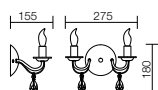

02-710

E14, 2x max. 28W