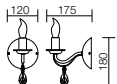

Kolekcia interiérových svietidiel, povrchová úprava kov a stará mosadzná štruktúra, transparentné sklenené ozdoby.

02-711

E14, 3 x max. 28W

02-712

E14, 5 x max. 28W

02-709

E14, 1x max. 28W

02-710