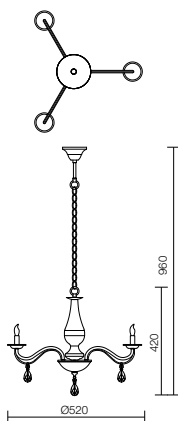

Beltéri lámpakollekció, antik sárgaréz kivitelezésű fémszerkezet, áttetsző üveg díszítőelemek.

Коллекция от интерьерни лампи, структура от метал с покритие в античен месинг и украшения от прозрачно стъкло.

Kolekcia interiérových svietidiel, povrchová úprava kov a stará mosadzná štruktúra, transparentné sklenené ozdoby.

02-711

E14, 3 x max. 28W

02-712

E14, 5 x max. 28W

02-709

E14, 1x max. 28W

02-710