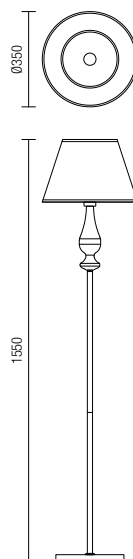

Kolekcia interiérových svietidiel, povrchová úprava kov a stará mosadzná štruktúra, transparentné sklenené ozdoby.

02-711

E14, 3 x max. 28W

02-712

E14, 5 x max. 28W

02-709

E14, 1x max. 28W

02-710

E14, 2x max. 28W

02-714

E27, 1x max. 42W

02-713

E27, 1x max. 42W