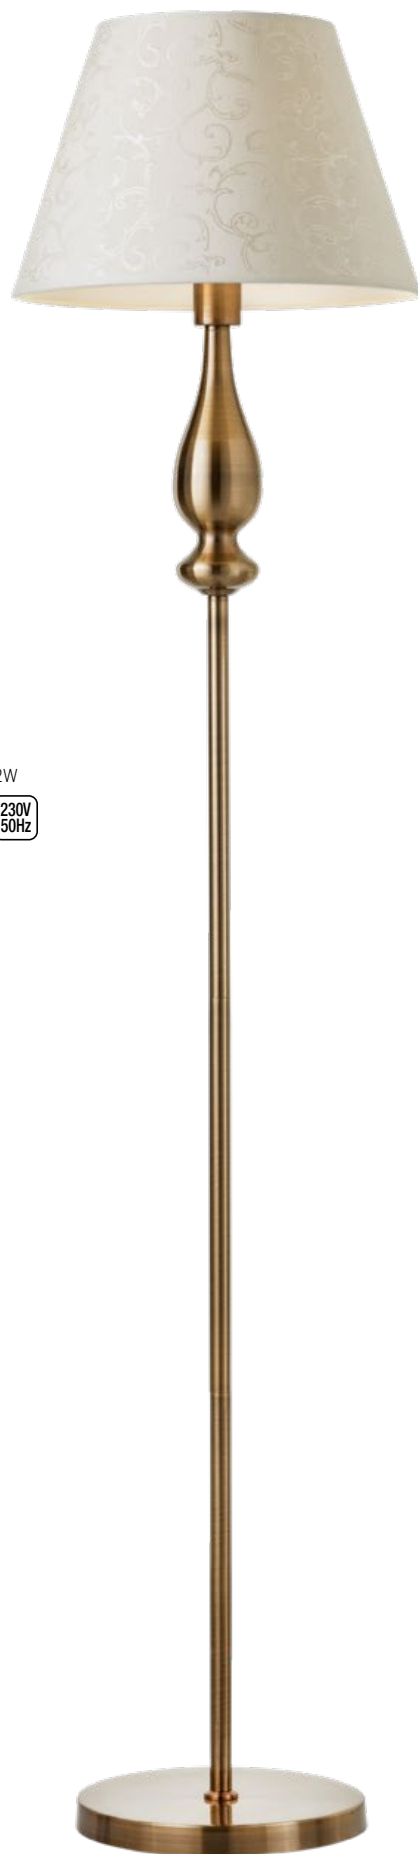

02-714

E27, 1x max. 42W